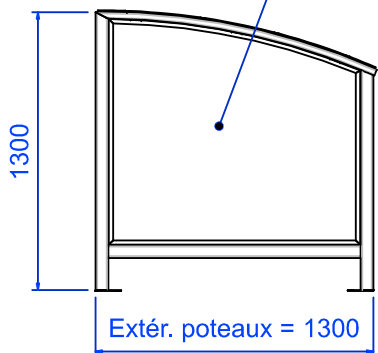

H G F E D C B A

Habillage polycarbonate sur les côtés

Habillage tôles galva & peintes sur le fond

Dimensions de la dalle béton:
5040 x 1400 x 100mm (de niveau).
OU
ENROBE EPAISSEUR MINI 7cm

Toiture tôles

.....PIECE(S)