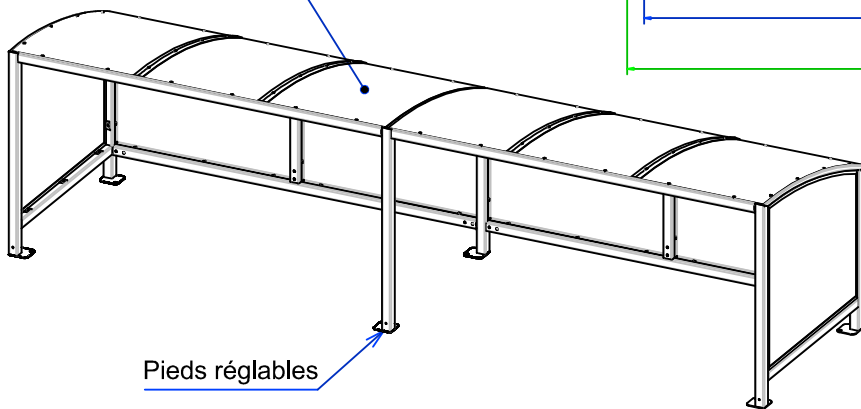

H G F E D C B A

Habillage polycarbonate sur les côtés

Habillage tôles galva & peintes sur le fond

Dimensions de la dalle béton:
5040 x 1400 x 100mm (de niveau).
OU
ENROBE EPAISSEUR MINI 7cm

Toiture tôles

.....PIECE(S)

H G F E D C B A

ECHELLE		CLIENT :	DATE	DATE	DATE
1:25		MATIERE :			
	ENSEMBLE :	N° DE PLAN :			
	SOUS-ENSEMBLE :	CODE ARTICLE :			
A3	ENSEMBLE				18/09/2012 R A

4
3
2
1