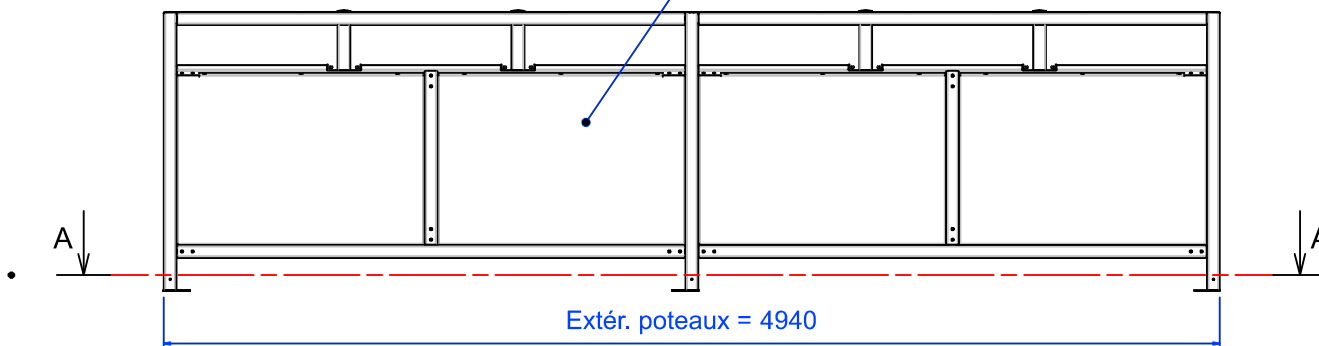

H G F E D C B A

Habillage polycarbonate sur les côtés

Habillage tôles galva & peintes sur le fond

Dimensions de la dalle béton:
5040 x 1400 x 100mm (de niveau).
OU
ENROBE EPAISSEUR MINI 7cm

Toiture tôles

.....PIECE(S)

H G F E D C B A

ECHELLE		CLIENT :	DATE	DATE	DATE
1:25		MATIERE :			
	ENSEMBLE :	N° DE PLAN :			
	SOUS-ENSEMBLE :	CODE ARTICLE :			
A3	ENSEMBLE				18/09/2012 R A

4
3
2
1