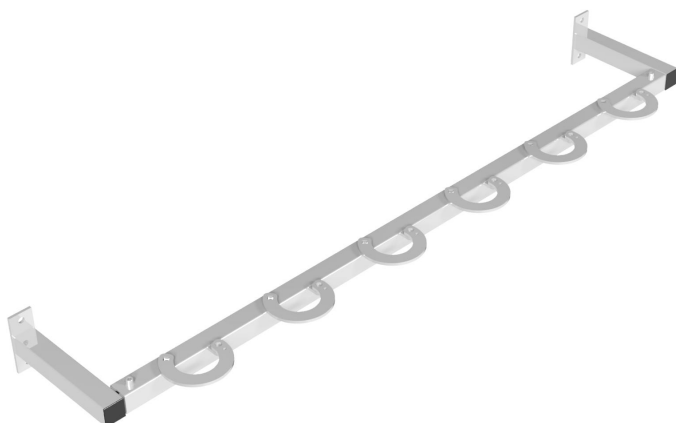

Artikelnummer/Itemnumber: 421_96

Scooter-Reihenparker, zur Wandbefestigung

Scooter - serial parking, For wall mounting

Artikelbeschreibung:

Scooter – Reihenparker mit verschließbaren Halterungen für Vorhangschloss
Vierkantquerträger aus Stahlrohr 40 x 40 mm
Gesamtbreite 1500 mm für 6 Einstellplätze
Standrohr anschraubbar Höhe ca. 500 mm
Überflur feuerverzinkt, zur Wandbefestigung

item description:

Scooter - serial parking with lockable rings for padlock, square tube cross bar 40 x 40 mm, total width: 1500 mm for 6 places, stand tube to be fixed by screws height: approx. 500 mm above ground hot-dip galvanized, For wall mounting