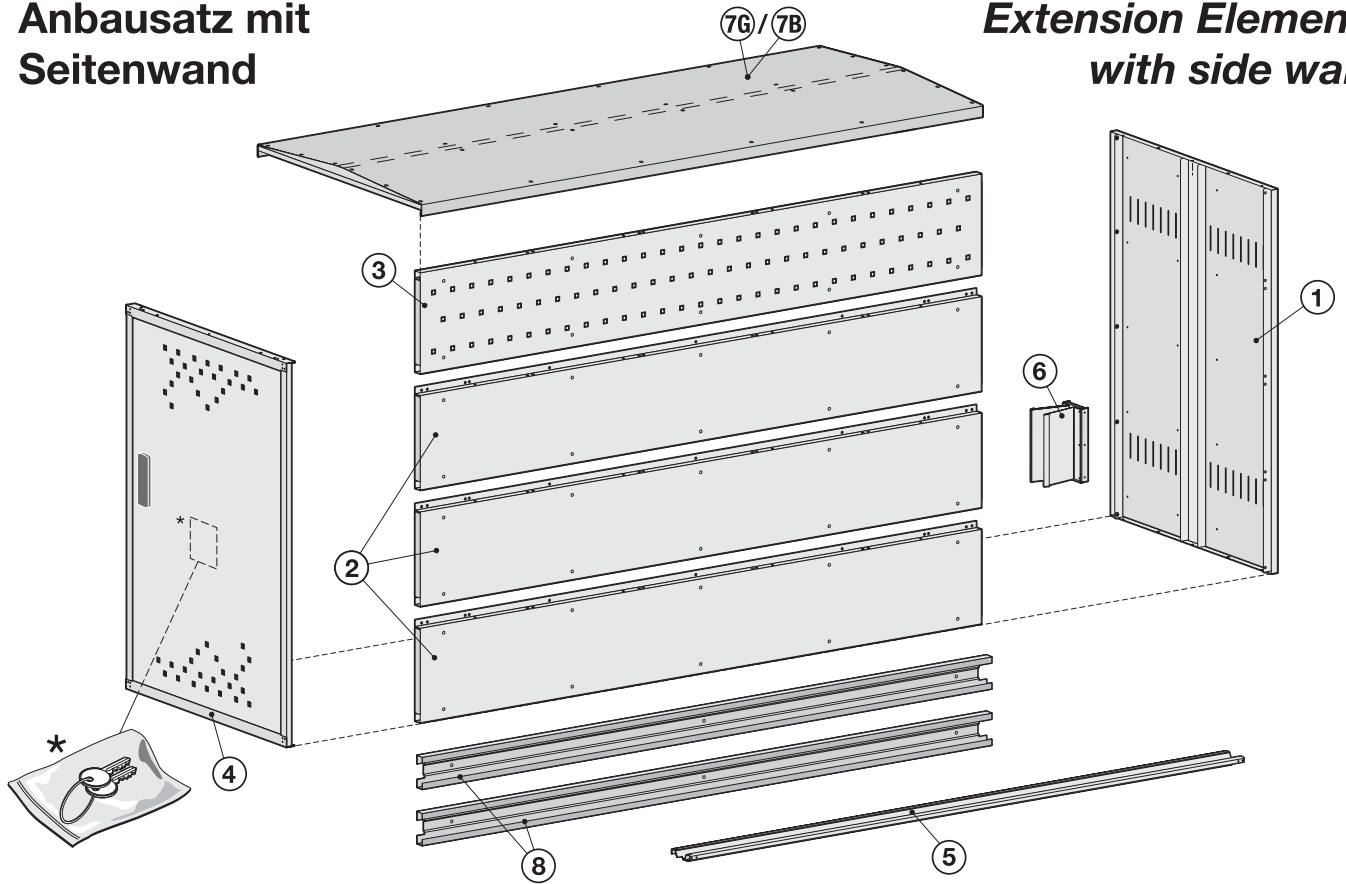

1

Bikebox 1 Anbausatz mit Seitenwand

Bike Box 1 Extension Element with side wall

60 x 4,8x13 DIN 7981 C	4 x 4 x 45 DIN 571	4 x Ø 8
2 x M8 x 20 DIN 933	4 x 8,4 DIN 9021	2 x M8 DIN 934

Bikebox 1
mit Anbausatz mit Seitenwand

Bike Box 1
with extension
element with side wall

BikeBox1
LichteWeite: min. 75cm
Q1205J08/2012

Empfohlen
adfc
Qualität