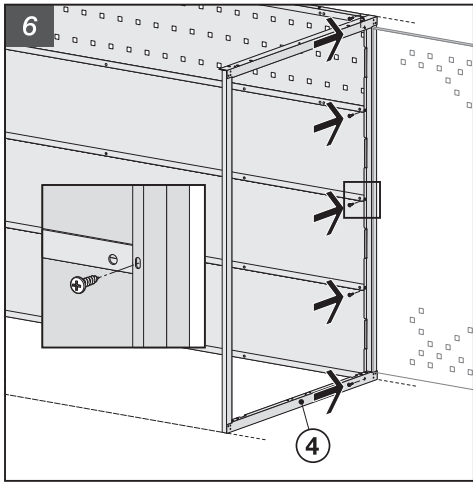

1

Bikebox 1 Anbausatz mit Seitenwand

Bike Box 1 Extension Element with side wall

60 x 4,8x13 DIN 7981 C	4 x 4 x 45 DIN 571	4 x Ø 8
2 x M8 x 20 DIN 933	4 x 8,4 DIN 9021	2 x M8 DIN 934

Bikebox 1
mit Anbausatz mit Seitenwand

Bike Box 1
with extension
element with side wall

BikeBox1
LichteWeite: min. 75cm
Q1205J08/2012

Empfohlen
adfc
Qualität