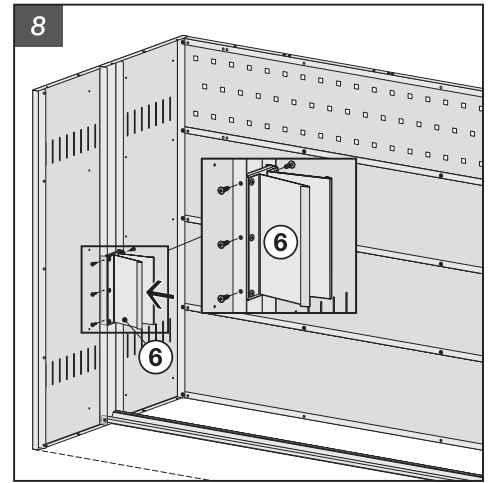

1

Bikebox 1 Anbausatz mit Seitenwand

Bike Box 1 Extension Element with side wall

60 x 4,8x13 DIN 7981 C	4 x 4 x 45 DIN 571	4 x Ø 8
2 x M8 x 20 DIN 933	4 x 8,4 DIN 9021	2 x M8 DIN 934

Bikebox 1
mit Anbausatz mit Seitenwand

Bike Box 1
with extension
element with side wall

BikeBox1
LichteWeite: min. 75cm
Q1205J08/2012

Empfohlen
adfc
Qualität