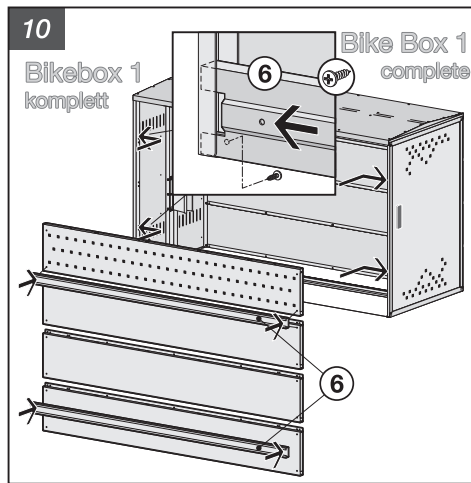

1

Bikebox 1 Anbausatz mit Seitenwand

Bike Box 1 Extension Element with side wall

60 x 4,8x13 DIN 7981 C	4 x 4 x 45 DIN 571	4 x Ø 8
2 x M8 x 20 DIN 933	4 x 8,4 DIN 9021	2 x M8 DIN 934

Bikebox 1
mit Anbausatz mit Seitenwand

Bike Box 1
with extension
element with side wall

BikeBox1
LichteWeite: min. 75cm
Q1205J08/2012

Empfohlen
adfc
Qualität