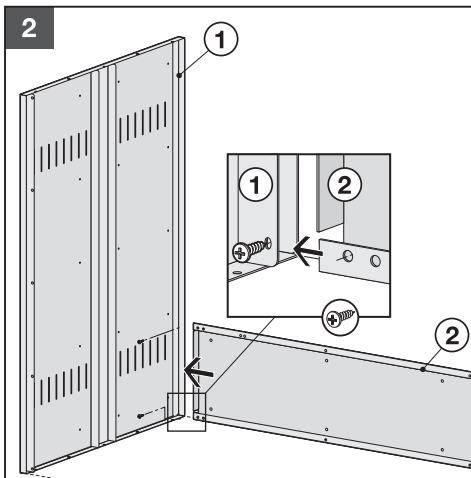

1

Bikebox 1 Anbausatz mit Seitenwand

Bike Box 1 Extension Element with side wall

60 x 4,8x13 DIN 7981 C	4 x 4 x 45 DIN 571	4 x Ø 8
2 x M8 x 20 DIN 933	4 x 8,4 DIN 9021	2 x M8 DIN 934

Bikebox 1
mit Anbausatz mit Seitenwand

Bike Box 1
with extension
element with side wall

BikeBox1
LichteWeite: min. 75cm
Q1205J08/2012

Empfohlen
adfc
Qualität