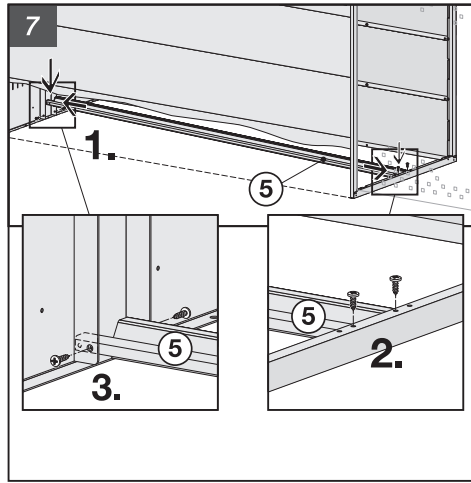

1

Bikebox 1 Anbausatz mit Seitenwand

Bike Box 1 Extension Element with side wall

60 x 4,8x13 DIN 7981 C	4 x 4 x 45 DIN 571	4 x Ø 8
2 x M8 x 20 DIN 933	4 x 8,4 DIN 9021	2 x M8 DIN 934

Bikebox 1
mit Anbausatz mit Seitenwand

Bike Box 1
with extension
element with side wall

BikeBox1
LichteWeite: min. 75cm
Q1205J08/2012

Empfohlen
adfc
Qualität