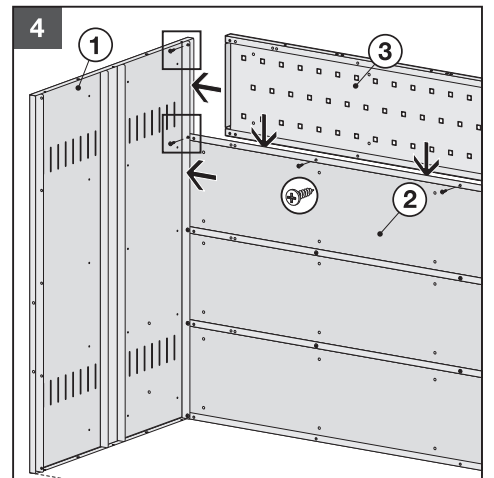

1

Bikebox 1 Anbausatz mit Seitenwand

Bike Box 1 Extension Element with side wall

60 x 4,8x13 DIN 7981 C	4 x 4 x 45 DIN 571	4 x Ø 8
2 x M8 x 20 DIN 933	4 x 8,4 DIN 9021	2 x M8 DIN 934

Bikebox 1
mit Anbausatz mit Seitenwand

Bike Box 1
with extension
element with side wall

BikeBox1
LichteWeite: min. 75cm
Q1205J08/2012

Empfohlen
adfc
Qualität