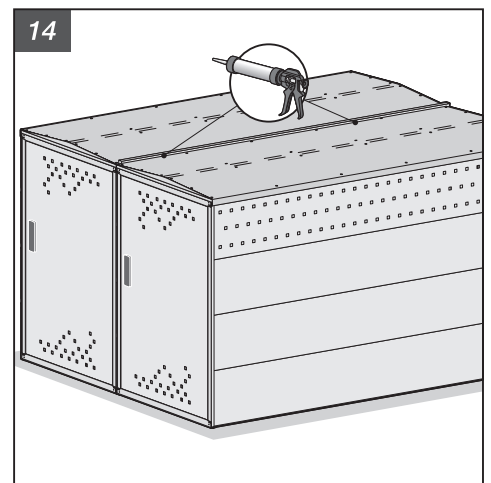

1

Bikebox 1 Anbausatz mit Seitenwand

Bike Box 1 Extension Element with side wall

60 x 4,8x13 DIN 7981 C	4 x 4 x 45 DIN 571	4 x Ø 8
2 x M8 x 20 DIN 933	4 x 8,4 DIN 9021	2 x M8 DIN 934

Bikebox 1
mit Anbausatz mit Seitenwand

Bike Box 1
with extension
element with side wall

BikeBox1
LichteWeite: min. 75cm
Q1205J08/2012

Empfohlen
adfc
Qualität