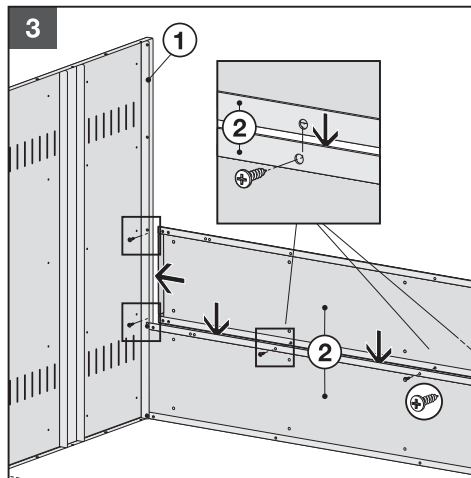

1

Bikebox 1 Anbausatz mit Seitenwand

Bike Box 1 Extension Element with side wall

60 x 4,8x13 DIN 7981 C	4 x 4 x 45 DIN 571	4 x Ø 8
2 x M8 x 20 DIN 933	4 x 8,4 DIN 9021	2 x M8 DIN 934

Bikebox 1
mit Anbausatz mit Seitenwand

Bike Box 1
with extension
element with side wall

BikeBox1
LichteWeite: min. 75cm
Q1205J08/2012

Empfohlen
adfc
Qualität