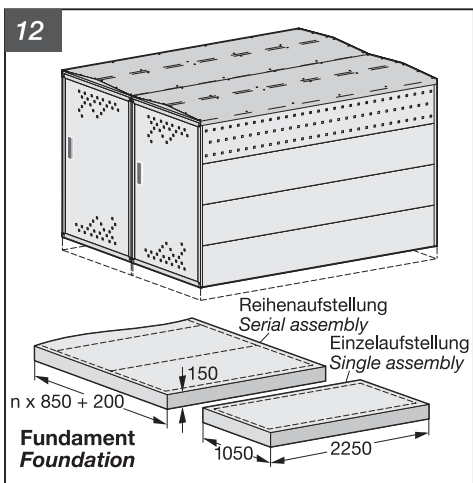

1

Bikebox 1 Anbausatz mit Seitenwand

Bike Box 1 Extension Element with side wall

60 x 4,8x13 DIN 7981 C	4 x 4 x 45 DIN 571	4 x Ø 8
2 x M8 x 20 DIN 933	4 x 8,4 DIN 9021	2 x M8 DIN 934

Bikebox 1
mit Anbausatz mit Seitenwand

Bike Box 1
with extension
element with side wall

BikeBox1
LichteWeite: min. 75cm
Q1205J08/2012

Empfohlen
adfc
Qualität