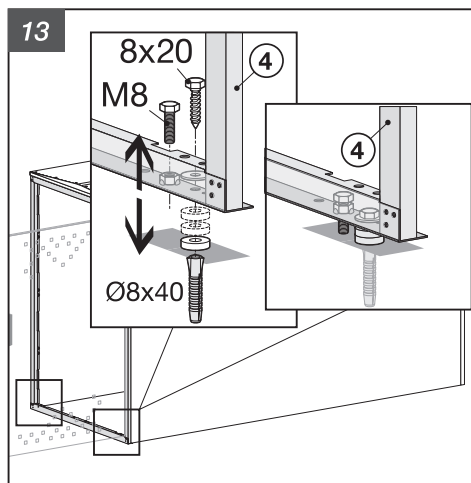

1

Bikebox 1 Anbausatz mit Seitenwand

Bike Box 1 Extension Element with side wall

60 x 4,8x13 DIN 7981 C	4 x 4 x 45 DIN 571	4 x Ø 8
2 x M8 x 20 DIN 933	4 x 8,4 DIN 9021	2 x M8 DIN 934

Bikebox 1
mit Anbausatz mit Seitenwand

Bike Box 1
with extension
element with side wall

BikeBox1
LichteWeite: min. 75cm
Q1205J08/2012

Empfohlen
adfc
Qualität