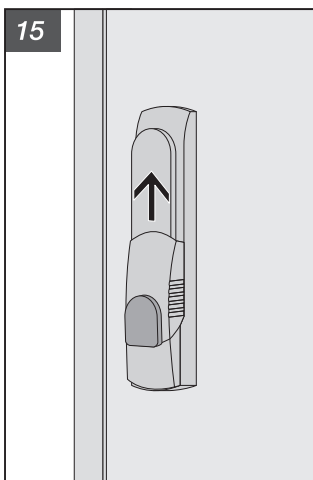

1

Bikebox 1 Anbausatz mit Seitenwand

Bike Box 1 Extension Element with side wall

60 x 4,8x13 DIN 7981 C	4 x 4 x 45 DIN 571	4 x Ø 8
2 x M8 x 20 DIN 933	4 x 8,4 DIN 9021	2 x M8 DIN 934

Bikebox 1
mit Anbausatz mit Seitenwand

Bike Box 1
with extension
element with side wall

BikeBox1
LichteWeite: min. 75cm
Q1205J08/2012

Empfohlen
adfc
Qualität