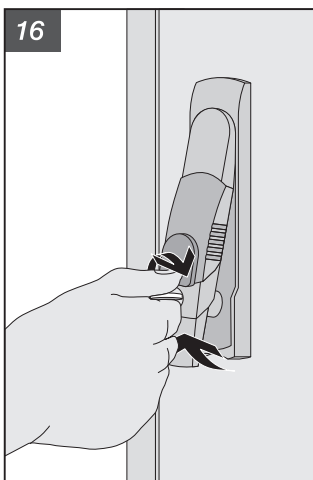

1

Bikebox 1 Anbausatz mit Seitenwand

Bike Box 1 Extension Element with side wall

60 x 4,8x13 DIN 7981 C	4 x 4 x 45 DIN 571	4 x Ø 8
2 x M8 x 20 DIN 933	4 x 8,4 DIN 9021	2 x M8 DIN 934

Bikebox 1
mit Anbausatz mit Seitenwand

Bike Box 1
with extension
element with side wall

BikeBox1
LichteWeite: min. 75cm
Q1205J08/2012

Empfohlen
adfc
Qualität