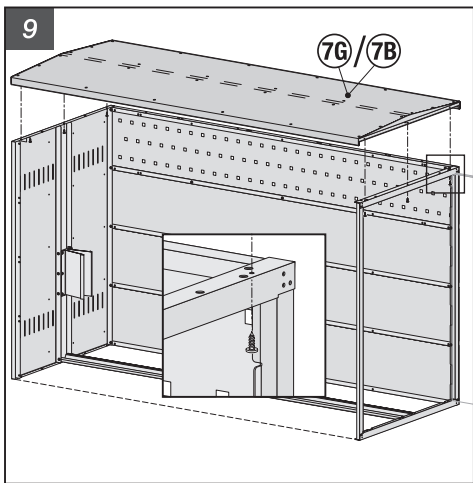

1

Bikebox 1 Anbausatz mit Seitenwand

Bike Box 1 Extension Element with side wall

60 x 4,8x13 DIN 7981 C	4 x 4 x 45 DIN 571	4 x Ø 8
2 x M8 x 20 DIN 933	4 x 8,4 DIN 9021	2 x M8 DIN 934

Bikebox 1
mit Anbausatz mit Seitenwand

Bike Box 1
with extension
element with side wall

BikeBox1
LichteWeite: min. 75cm
Q1205J08/2012

Empfohlen
adfc
Qualität