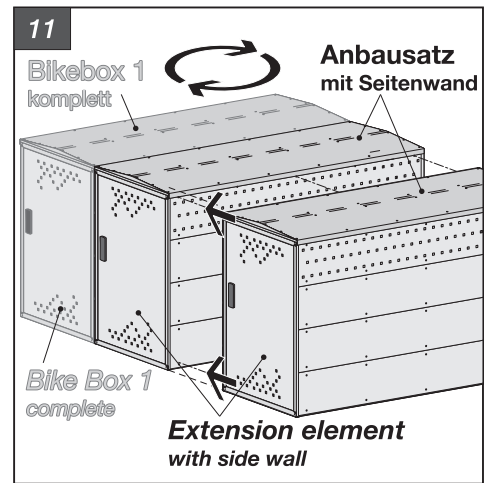

1

Bikebox 1 Anbausatz mit Seitenwand

Bike Box 1 Extension Element with side wall

60 x 4,8x13 DIN 7981 C	4 x 4 x 45 DIN 571	4 x Ø 8
2 x M8 x 20 DIN 933	4 x 8,4 DIN 9021	2 x M8 DIN 934

Bikebox 1
mit Anbausatz mit Seitenwand

Bike Box 1
with extension
element with side wall

BikeBox1
LichteWeite: min. 75cm
Q1205J08/2012

Empfohlen
adfc
Qualität