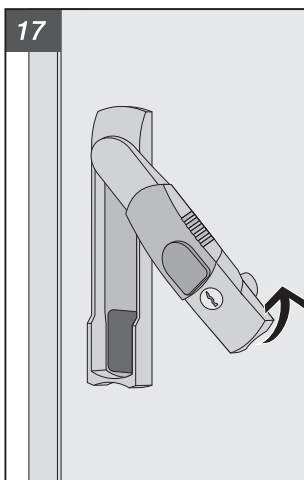

1

Bikebox 1 Anbausatz mit Seitenwand

Bike Box 1 Extension Element with side wall

60 x 4,8x13 DIN 7981 C	4 x 4 x 45 DIN 571	4 x Ø 8
2 x M8 x 20 DIN 933	4 x 8,4 DIN 9021	2 x M8 DIN 934

Bikebox 1
mit Anbausatz mit Seitenwand

Bike Box 1
with extension
element with side wall

BikeBox1
LichteWeite: min. 75cm
Q1205J08/2012

Empfohlen
adfc
Qualität