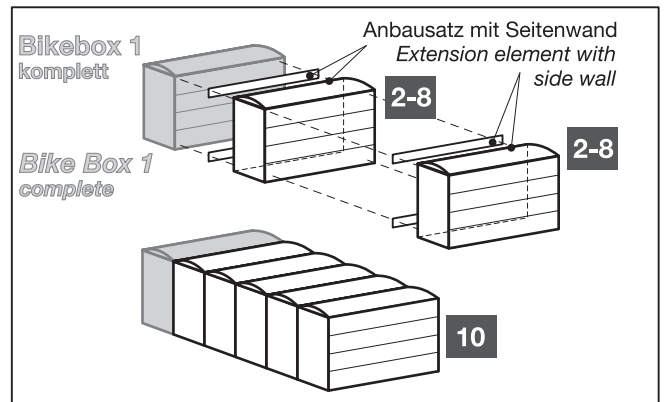

1

Bikebox 1 Anbausatz mit Seitenwand

Bike Box 1 Extension Element with side wall

60 x 4,8x13 DIN 7981 C	4 x 4 x 45 DIN 571	4 x Ø 8
2 x M8 x 20 DIN 933	4 x 8,4 DIN 9021	2 x M8 DIN 934

Bikebox 1
mit Anbausatz mit Seitenwand

Bike Box 1
with extension
element with side wall

BikeBox1
LichteWeite: min. 75cm
Q1205J08/2012

Empfohlen
adfc
Qualität